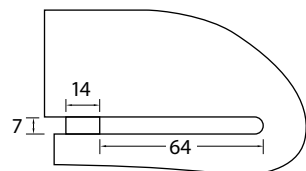

Piles : 6 x LR44 1,5v alcaline

XM14 - Chrome de molybdène

Poids : 690 g
76 € TTC

XH14 - Acier trempé

Poids : 700 g
76 € TTC

SERIE 15

Caractéristiques

- Alarme 110 dB
- Armement / désarmement automatique de l'alarme
- Double base de verrouillage inviolable
- Barillet en acier trempé, avec axe de verrouillage de 14 mm de diamètre
- Serrure anti-perçage et anti-crochetage
- Détecteur chocs et mouvements

Piles : 6 x LR44 1,5v alcaline

XE15 - Chrome de molybdène

Poids : 880 g
81 € TTC

XH15 - Acier trempé

Poids : 940 g
81 € TTC

Vu de face

Sûreté du double bloque de verrouillage

Les autres bloques disques présentent un barillet de fermeture peu résistant.

Poids : 880 g

Accessoires

XVX110 - longueur : 110 cm poids : 740 g
XVX200 - longueur : 200 cm poids : 1,200 g

Vendus avec les bloque-disques séries 14 ou 15

Service Kit

XSK14/R

- Module électronique
- Battery pack
- Clé à lène