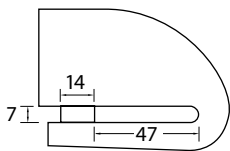

BLOQUE DISQUE ALARME

XENA
INTELLIGENT SECURITY

SERIE 14

Caractéristiques

- Alarme 110 dB
- Armement / désarmement automatique de l'alarme
- Double base de verrouillage inviolable
- Barillet en acier trempé, avec axe de verrouillage de 14 mm de diamètre
- Serrure anti-perçage et anti-crochetage
- Détecteur chocs et mouvements

Piles : 6 x LR44 1,5v alcaline

XM14 - Chrome de molybdène

Poids : 690 g
76 € TTC

XH14 - Acier trempé

Poids : 700 g
76 € TTC

SERIE 15

Caractéristiques

- Alarme 110 dB
- Armement / désarmement automatique de l'alarme
- Double base de verrouillage inviolable
- Barillet en acier trempé, avec axe de verrouillage de 14 mm de diamètre
- Serrure anti-perçage et anti-crochetage
- Détecteur chocs et mouvements

Piles : 6 x LR44 1,5v alcaline

XE15 - Chrome de molybdène

Poids : 880 g
81 € TTC

XH15 - Acier trempé

Poids : 940 g
81 € TTC

Vu de face

Sûreté du double bloque de verrouillage

Les autres bloques disques présentent un barillet de fermeture peu résistant.

Poids : 880 g

Accessoires

XVX110 - longueur : 110 cm poids : 740 g
XVX200 - longueur : 200 cm poids : 1,200 g

Vendus avec les bloque-disques séries 14 ou 15

Service Kit

XSK14/R

- Module électronique
- Battery pack
- Clé à lène