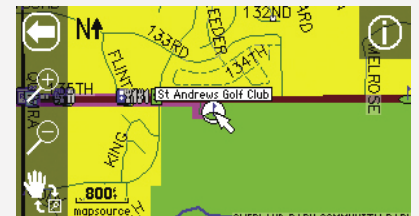

StreetPilot 2610 et 2650

COMPOSITION DU PACK

- . StreetPilot avec antenne intégrée
- . Télécommande
- . Cordon allume-cigares avec haut-parleur intégré
- . Support anti-dérapant
- . Cordon PC/USB
- . Guide de démarrage express
- . Carte mémoire CompactFlash 256Mo extensible 1Go
- . Chargeur Secteur + adaptateurs
- . Manuel d'utilisation et guide d'installation
- . Logiciel de cartographie : MapSource City Navigator

CAPTURES D'ECRAN