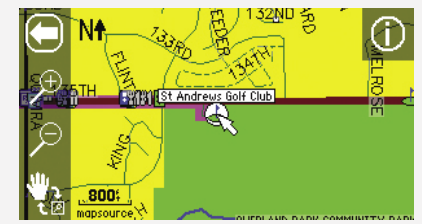

StreetPilot 2610 et 2650

COMPOSITION DU PACK

- . StreetPilot avec antenne intégrée
- . Télécommande
- . Cordon allume-cigares avec haut-parleur intégré
- . Support anti-dérapant
- . Cordon PC/USB
- . Guide de démarrage express
- . Carte mémoire CompactFlash 256Mo extensible 1Go
- . Chargeur Secteur + adaptateurs
- . Manuel d'utilisation et guide d'installation
- . Logiciel de cartographie : MapSource City Navigator

CAPTURES D'ECRAN